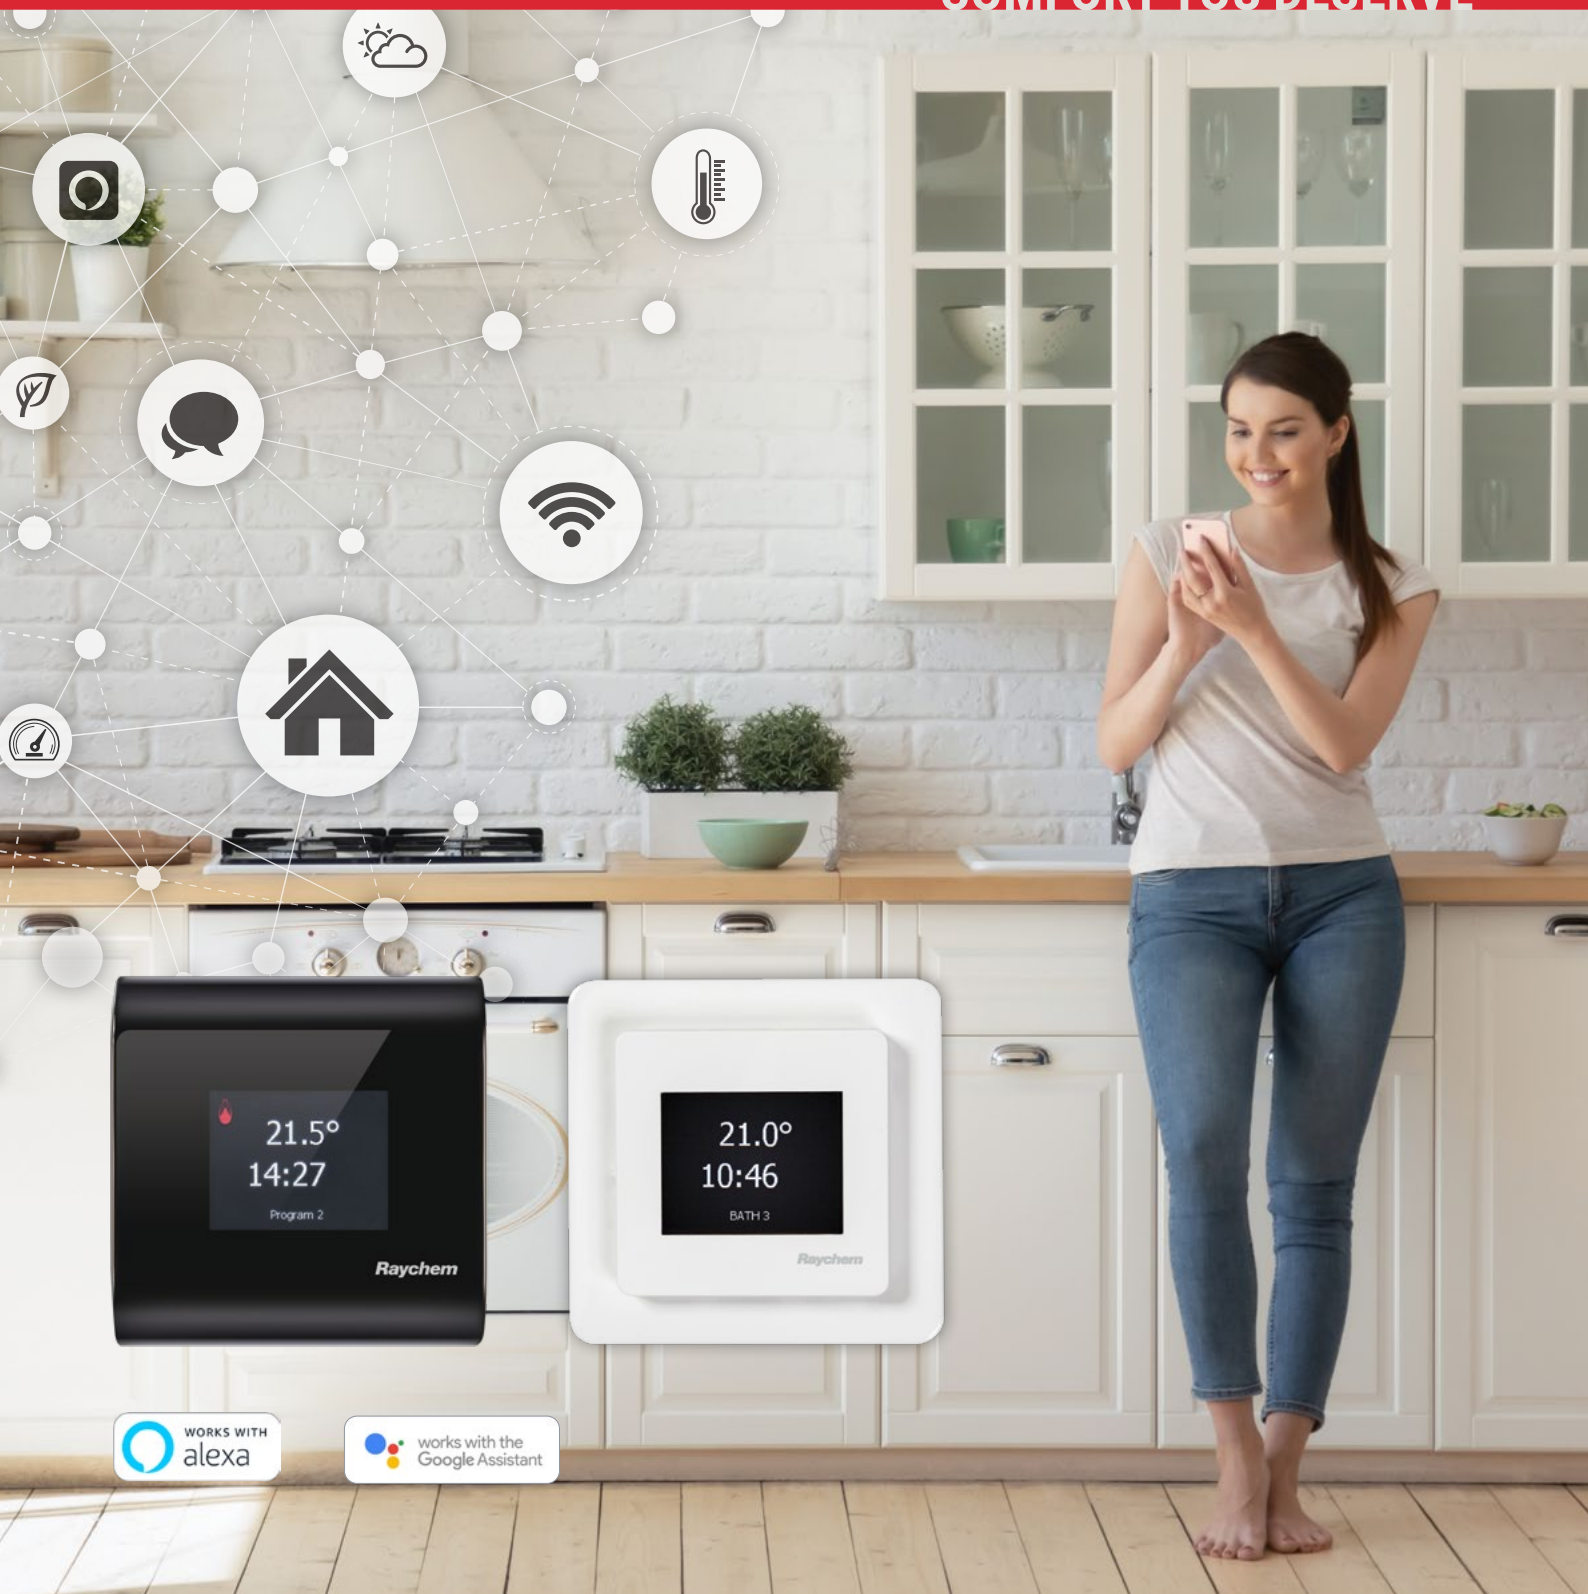

nvent

RAYCHEM

Termostat SENZ WIFI

Łączy ogrzewanie podłogowe z systemem inteligentnego domu

COMFORT YOU DESERVE

Termostat nVent RAYCHEM SENZ WIFI: Ogrzewanie podłogowe dla inteligentnego domu

Teraz termostat nVent RAYCHEM SENZ WIFI może być sterowany głosem – jest kompatybilny z systemami inteligentnego domu Amazon Alexa® oraz Google Assistant®.

Termostat posiada też opcję zdalnego sterowania systemem ogrzewania przez bezpłatną aplikację SENZ-WIFI na urządzenia mobilne.

Technologia przyszłości już dziś w Twoim domu!

Czarny front nVent RAYCHEM

Biały front RAL 9003

Biały front RAL 9010

Metalowy front

Front antracyt

“Alexa, turn my Kitchen OFF.”

“Alexa, turn Bathroom to 23 degrees for 2 hours.”

DZIAŁA Z SYSTEMEM AMAZON ALEXA®

Termostat SENZ WIFI może być obsługiwany za pomocą każdego urządzenia Alexa: Amazon Echo, Echo Dot oraz Echo Plus.

NOWOCZESNE WZORNICTWO

- Estetyczne, proste wzornictwo pasujące do każdego stylu
- Kolorowy wyświetlacz 2" z ekranem dotykowym
- Możliwość dopasowania rodzaju i koloru obudowy

INTUICYJNA OBSŁUGA

- Nawigacja poprzez przewijanie – jak w smartfonach
- Trwały pojemnościowy ekran dotykowy o wysokiej czułości
- Kreator konfiguracji ułatwiający szybkie programowanie
- Podstawowe programy fabryczne zaspokoją potrzeby każdego użytkownika